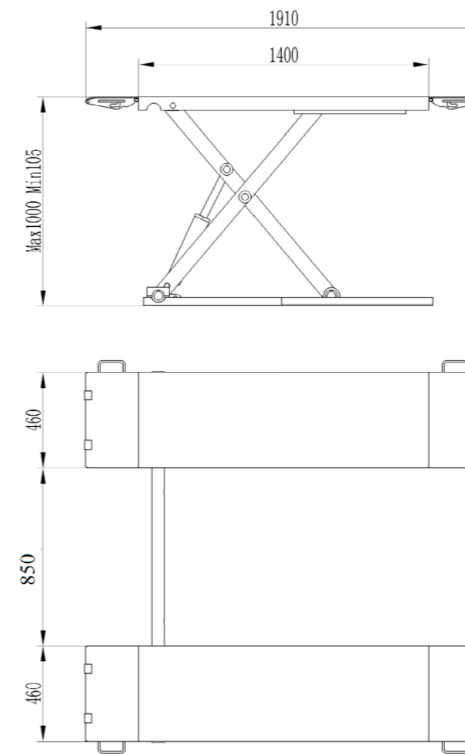

JS3000C

Moblie Mid-rise Scissor Lift With Electric Safety Lock Release 移动式中位小剪举升机

OPTIONAL ACCESSORIES 可选配件

Lifting pads
60mm/80mm/100mm
举升胶垫
60mm/80mm/100mm

Aluminum top-platform
高档铝板上盖

Additional drive-on ramps
加长上车跑板

SUV adapter kit
SUV 加高支架

OVERALL DIMENSION 尺寸参数

FEATURES 产品特点

Automatic lock & release
全自动解锁 & 上锁

Stable launch & land design
加强助力器设计

Extendible ramps
加长延伸板

CE-Stop (foot protection)
下限位开关 (防压脚设计)

Mobile design
可移动小剪设计

STANDARD 标准配置

35mm lifting pads (4 pcs)
35mm 举升胶垫 (4 个)

OPTIONAL FEATURES 此产品可选升级方案

Mobile kit
移动组件

TECHNICAL DATA 技术参数

Model	型号	JS3000C
Capacity	举升重量	3000kg
Lifting height	举升高度	1000mm
Min. Height	最低高度	105mm
Platform length	平台长度	1400-2016mm
Overall width	总宽度	1770mm
Lifting time	上升时间	30-35s
Power of motor	电机功率	2.2kW