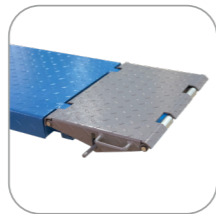

SUV adapter kit
SUV 加高支架

OVERALL DIMENSION 尺寸参数

FEATURES 产品特点

Automatic lock & release
全自动解锁 & 上锁

Stable launch & land design
加强助力器设计

Extendible ramps
加长延伸板

CE-Stop (foot protection)
下限位开关 (防压脚设计)

Mobile design
可移动小剪设计

STANDARD 标准配置

35mm lifting pads (4 pcs)
35mm 举升胶垫 (4 个)

OPTIONAL FEATURES 此产品可选升级方案

Mobile kit
移动组件

TECHNICAL DATA 技术参数

Model	型号	JS3000C
Capacity	举升重量	3000kg
Lifting height	举升高度	1000mm
Min. Height	最低高度	105mm
Platform length	平台长度	1400-2016mm
Overall width	总宽度	1770mm
Lifting time	上升时间	30-35s
Power of motor	电机功率	2.2kW