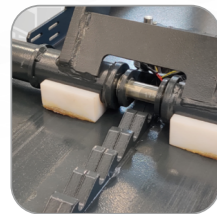

JS3000C

Moblie Mid-rise Scissor Lift With Electric Safety Lock Release 移动式中位小剪举升机

OPTIONAL ACCESSORIES 可选配件

Lifting pads
60mm/80mm/100mm
举升胶垫
60mm/80mm/100mm

Aluminum top-platform
高档铝板上盖

Additional drive-on ramps
加长上车跑板

SUV adapter kit
SUV 加高支架

OVERALL DIMENSION 尺寸参数

FEATURES 产品特点

Automatic lock & release
全自动解锁 & 上锁

Stable launch & land design
加强助力器设计

Extendible ramps
加长延伸板

CE-Stop (foot protection)
下限位开关 (防压脚设计)

Mobile design
可移动小剪设计

STANDARD 标准配置

35mm lifting pads (4 pcs)
35mm 举升胶垫 (4 个)

OPTIONAL FEATURES 此产品可选升级方案

Mobile kit
移动组件

TECHNICAL DATA 技术参数

Model	型号	JS3000C
Capacity	举升重量	3000kg
Lifting height	举升高度	1000mm
Min. Height	最低高度	105mm
Platform length	平台长度	1400-2016mm
Overall width	总宽度	1770mm
Lifting time	上升时间	30-35s
Power of motor	电机功率	2.2kW