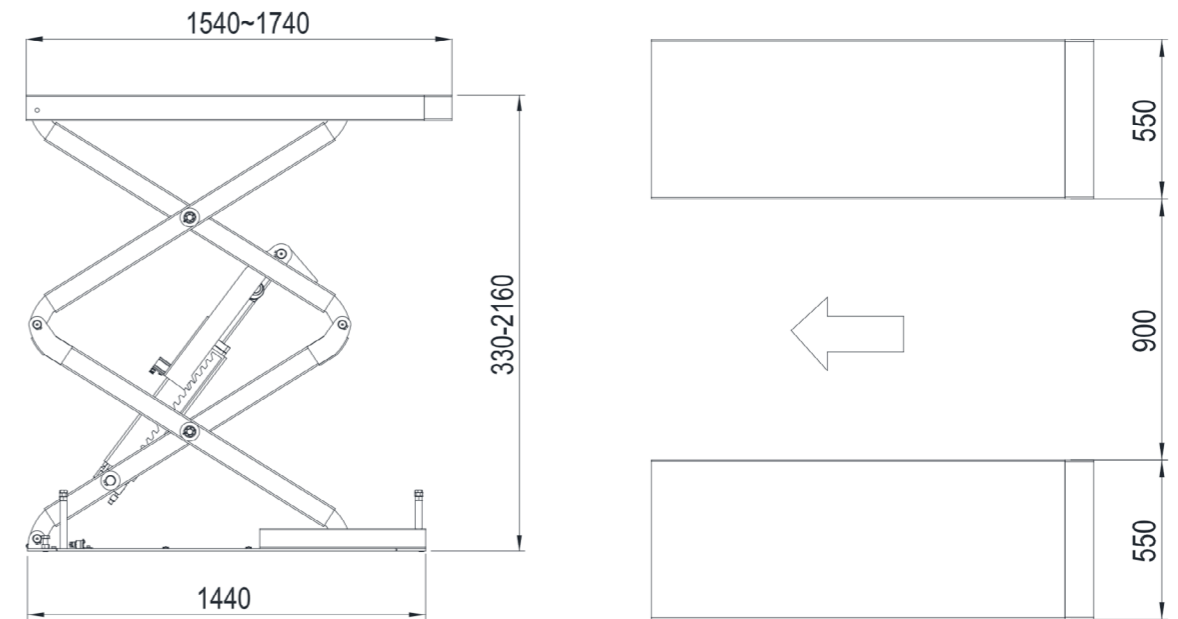

DC3000

In-floor full rise scissor lift 藏地式剪式举升机

Pneumatic Lock Release
气动解锁

Electromagnetic Lowering
电磁下降

OPTIONAL ACCESSORIES 可选配件

SUV adapter kit
SUV 加高支架

OVERALL DIMENSION 尺寸参数

FEATURES 产品特点

Automatic lock & release
全自动解锁 & 上锁

Height limit switch
上限位开关

In-floor design
地藏式安装

Automatic air bleeding by button
一键调平功能

Sliding extension on platform
单侧可抽拉式平台

STANDARD 标准配置

35mm lifting pads (4 pcs)
35mm 举升胶垫 (4个)

TECHNICAL DATA 技术参数

Model	型号	DC3000
Capacity	举升重量	3000kg
Lifting height	举升高度	2160mm
Min. Height	最低高度	330mm
Platform length	平台长度	1540mm-1740mm
Overall width	总宽度	2000mm
Lifting time	上升时间	45-50s
Power of motor	电机功率	2.2kW