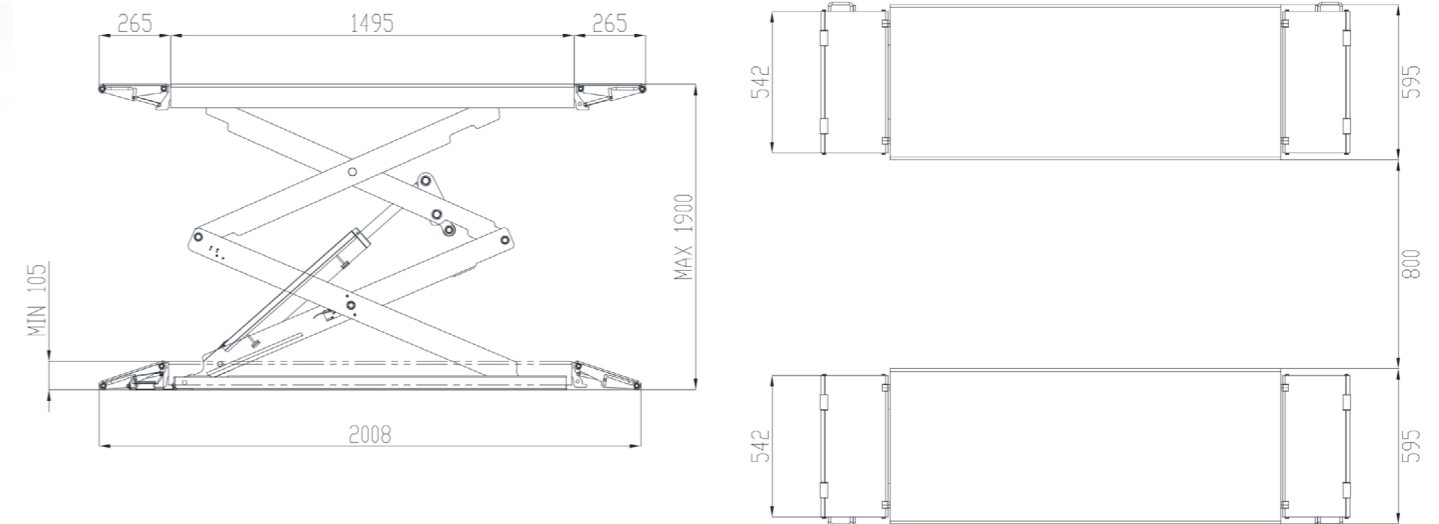

### OVERALL DIMENSION 尺寸参数

### TECHNICAL DATA 技术参数

Model	型号	CB3000
Capacity	举升重量	3000kg
Lifting height	举升高度	1900mm
Min. Height	最低高度	105mm
Platform length	平台长度	1495mm-2025mm
Overall width	总宽度	1990mm
Lifting time	上升时间	45-50s
Power of motor	电机功率	2.2kW