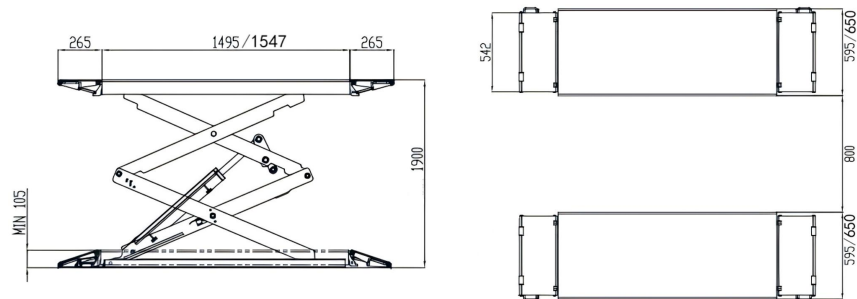

CB3000 CB3500

On-floor Double Scissor Lift 超薄剪式举升机

3000 KG

3500 KG

Double master / slave system, therefore no compressed air and no safety rack necessary!
双油路设计完美保障液压安全，无需气源和安全锁！

OPTIONAL ACCESSORIES 可选配件

SUV adapter kit
SUV 加高支架

OVERALL DIMENSION 尺寸参数

FEATURES 产品特点

Ultra-flat design
超薄省空间设计

Automatic air bleeding by button
一键调平功能

Dual double cylinders design
4 油缸同步系统

Electronic synchronization through photo sensor and reflector
电子装置防止车辆侧翻

STANDARD 标准配置

Rubber pads (4 pcs)
举升胶垫 4 个

TECHNICAL DATA 技术参数

型号	Model	CB3000	CB3500
举升重量	Capacity	3000kg	3500kg
举升高度	Lifting height	1900mm	1900mm
最低高度	Min. Height	105mm	105mm
平台长度	Platform length	1495mm-2025mm	1547mm-2077mm
总宽度	Overall width	1990mm	2100mm
平台宽度	Platform width	595mm	650mm
电机功率	Power of motor	3.0kW	3.0kW